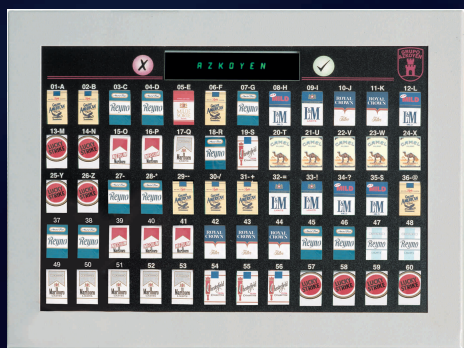

Vending machines

Distributeurs automatiques

## Vendtech 1400

## KEY FEATURES

- Controlled access to sales ensuring full protection of minors.
- Large advertising panel
- Holds up to 1436 packs
- Stocks up to 60 brands
- User friendly, easier management
- One touch selection via key pad
- Cigarette packs are dispensed instantly
- Automatic stock rotation
- Easy to fill
- Channels for different pack sizes
- Flexible configuration of channels
- Register of every pack dispensed
- Extensive reports available via printer (total sales, by brand...)
- Integral control systems (attendant, manager, owner and supplier)
- Flash technology
- Possibility of communication with a cash-machine
- Possibility of communication via Telemetry, EVA DTS 6.0

## PRINCIPALES CARACTÉRISTIQUES

- Accès contrôlé aux ventes garantissant une protection totale des mineurs.
- Large vitrine publicitaire
- Contenance : 1436 paquets
- 60 marques admises simultanément
- Usage convivial, gestion facilitée
- Sélection à une touche via clavier déporté
- Distribution instantanée du paquet de cigarettes
- Rotation de stock automatique
- Remplissage aisé
- Canaux pour paquets de différentes tailles
- Configuration souple des canaux
- Enregistrement de chaque paquet distribué
- Rapports complets imprimables (ventes totales, par marque...)
- Systèmes de contrôle intégral (opérateur, manager, propriétaire et fournisseur)
- Technologie flash
- Possibilité de communication avec caisse enregistreuse
- Possibilité de communication via télétransmission, EVA DTS 6.0